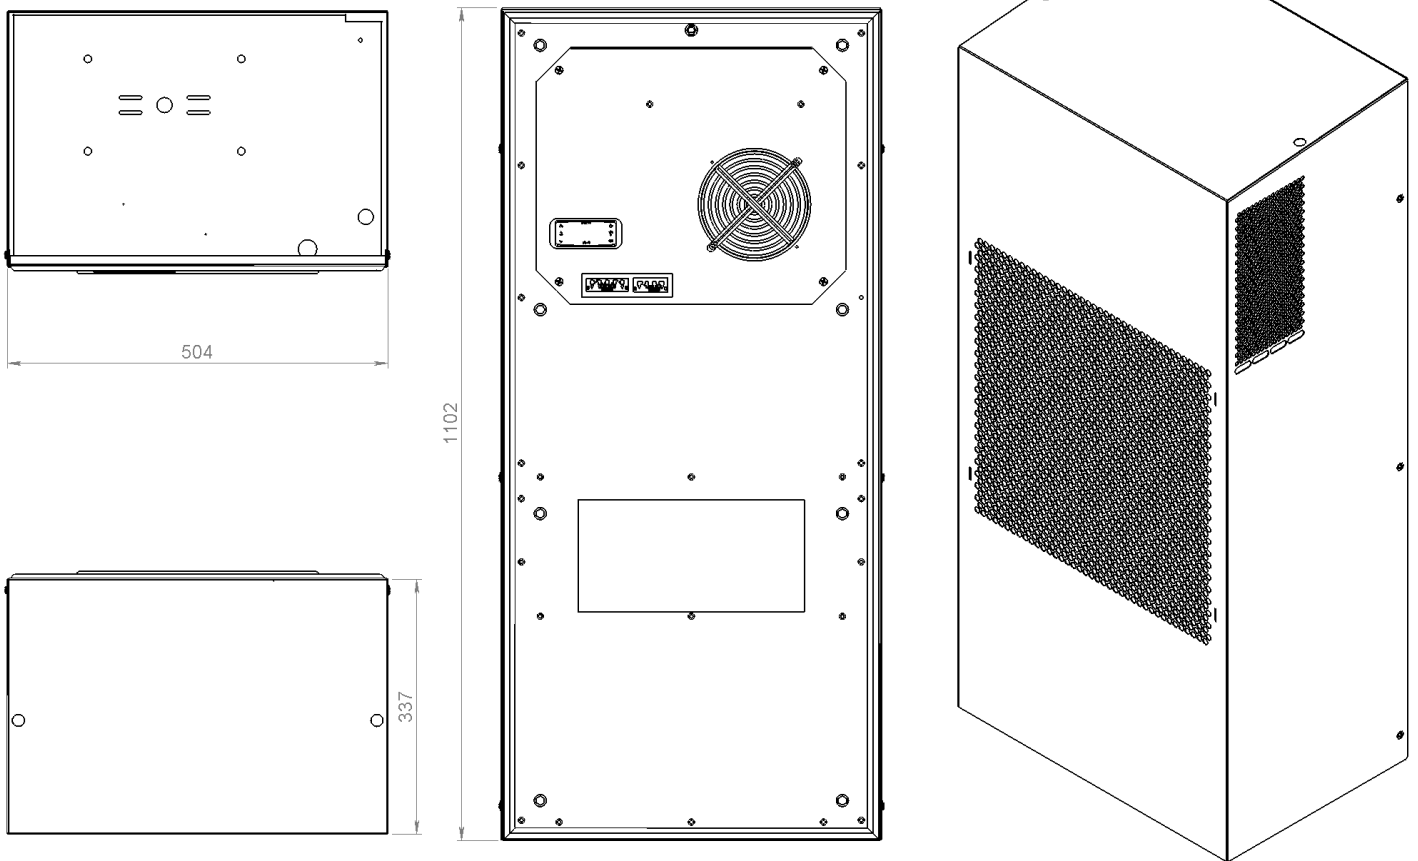

4000W
4000W

Specifiche tecniche Technical Specs