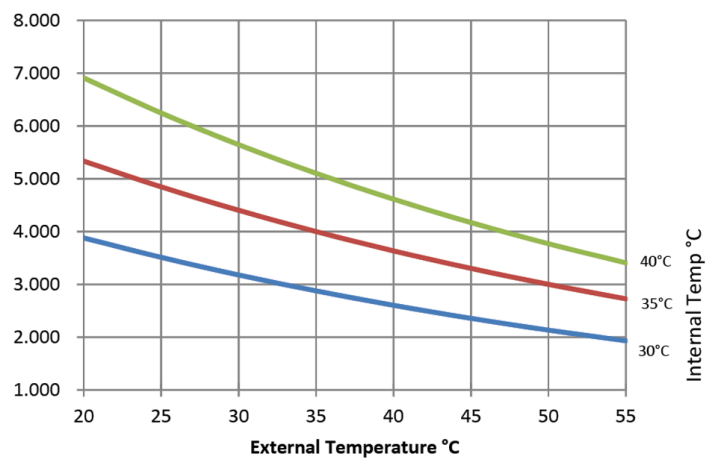

4000W
4000W

Specifiche tecniche Technical Specs

4000W
4000W

Specifiche tecniche Technical Specs

Potenza frigorifera
Refrigeration power

W 50Hz

W 60Hz